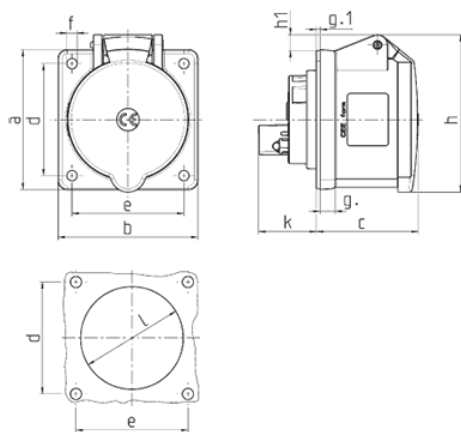

面板式插座
货号 1386

- # 带螺钉接线端子
- # 适用于T接线
- # 直插式

技术信息

伏特	16 A
极数	5 p
电压	230 V
钟点位置	9 h
赫兹	50-60 Hz
连接方式	螺钉连接
触点	标准
防护等级	IP44
法兰	75x75 毫米
固定孔	60x60 毫米
重量	185 克

图纸

图纸

A	16			32		
	3	4	5	3	4	5
1 MB 247						
尺寸毫米						
p						
a	75	75	75	75	75	75
b	75	75	75	75	75	75
c	53	53	55	64	64	65
d	60	60	60	60	60	60
e	60	60	60	60	60	60
f	5.5	5.5	5.5	5.5	5.5	5.5
g	8	8	8	8	8	8
g.1	2	2	2	2	2	2
h	75	80	83	89	89	100
h1		6	8	11	11	12
k	31	32	32	39	39	39
l	43	52	54	58	58	62
导线横截面积(平方毫米)	1.5	1.5	1.5	2.5	2.5	2.5
从最小至最大	-4	-4	-4	-10	-10	-10