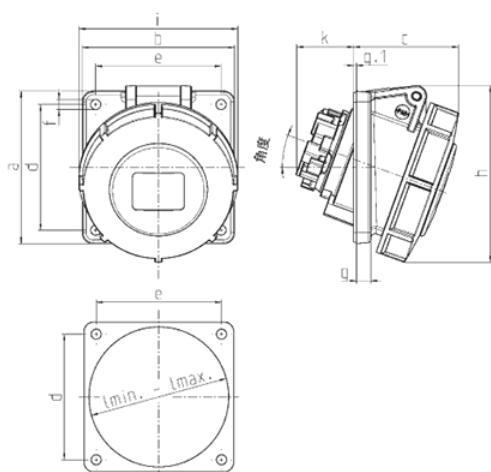

带 TwinCONTACT 双接线端子的面板式插座

货号 1168

- # 免螺钉弹簧端子
- # 标准法兰尺寸
- # 适用于T接线
- # 向内倾斜 20°
- # 插座可安装辅助触点

技术信息

伏特	16 A
极数	3 p
电压	230 V
钟点位置	6 h
赫兹	50-60 Hz
连接方式	免螺钉 - TwinCONTACT
触点	标准
防护等级	IP67
法兰	85x85 毫米
固定孔	70x70 毫米
倾斜角度	20 °
重量	120 克
认证标志	VDE

图纸

图纸

1 MB 520
尺寸毫米

	A	16			32		
	p	3	4	5	3	4	5
a	85	85	85	85	85	85	85
b	85	85	85	85	85	85	85
c	56	59	59	59	64	64	71
d	70	70	70	70	70	70	70
e	70	70	70	70	70	70	70
f	5,5	5,5	5,5	5,5	5,5	5,5	5,5
g	8	8	8	8	8	8	8
g.1	2	2	2	2	2	2	2
h	87	91	99	103	103	110	
i	78	85	89	103	103	106	
k	32	32	33	44	44	49	
l min.	57	64	70	78	78	78	
l max.	76	76	76	78	78	78	
导线横截面积(平方毫米)		1,5	1,5	1,5	2,5	2,5	2,5
从最小至最大		-4	-4	-4	-6	-6	-6