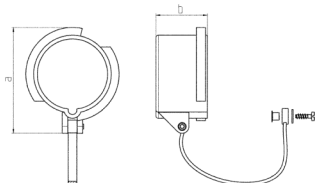

####  
## 40784

- ##### 16 A, 3 p
- ##### PowerTOP Xtra 16 A #####

####

##	16 A
##	3 p
##	33 #
####	EAC

##

Drawing 2 MB 146	Amp. Poles	16			32		
		3	4	5	3	4	5
Dim. in mm	a	70	79	86	91	91	99
	b	41	41	42	51	51	52