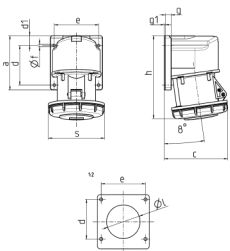

面板式插座
货号 3641

- # 螺栓型端子
- # X-CONTACT
- # 框架端子
- # 80° 角
- # 部分组装

技术信息

伏特	63 A
极数	5 p
电压	400 V
钟点位置	6 h
赫兹	50-60 Hz
连接方式	螺钉连接
触点	X-CONTACT
防护等级	IP67
法兰	110x106 毫米
固定孔	80x90 毫米
倾斜角度	80 °
重量	796 克

图纸

Drawing	Amp.	63
1 MB 561	Poles	5
Dim. in mm	a	110
	b	106
	c	129
	d	80
	d1	20
	e	90
	f	5.5
	g	12
	g1	2
	h	168
	l	68
	s	118