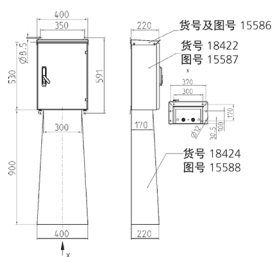

明装外壳
货号 18422

- # 采用不锈钢，亚光饰面
- # 尺寸（高 X 宽 X 深）：530 x 400 x 220 mm

技术信息

重量	17240 克
认证标志	EAC

图纸

图纸
1MB 437
尺寸毫米