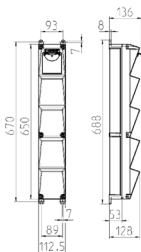

AMAXX# S 组合插座装置  
货号 960006

- # 已接好线，可直接安装
- # 外壳和内芯体采用 AMAPLAST 材料

技术信息

CEE 16 A, 5 p, 400 V	1
SCHUKO# 16 A, 230 V	4
接线 / 进线	# 适合单根最大 5 x 10 mm# 电缆接入
防护等级	IP44
幼童保护	false
外壳材料	标准材料
重量	2000 克
高	650 毫米
宽	112.5 毫米

图纸

Drawing 1 MB 541

Depth dimensions at various fittings.

Receptacles	Degrees	Depth
SCHUKO® 16A, 230 V	IP 44	140 mm
	IP 67	157 mm
CEE 16A, 3p, 230V	IP 44	170 mm
	IP 67	169 mm
CEE 16A, 5p, 400V	IP 44	172 mm
	IP 67	174 mm
CEE 32A, 5p, 400V	IP 44	182 mm
	IP 67	188 mm

Cable entries: closed for cut out. 1 x M 25 on top and 1 x M 25 on bottom or 1 x M 32 on top and 1 x M 32 on bottom, additionally: 1 x M 20 on top and bottom to cut out.