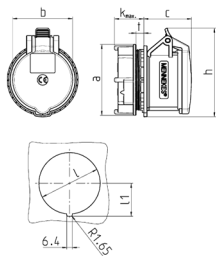

带 TwinCONTACT 双接线端子的面板式 RAPIDO 插座
货号 997

- # 免螺钉弹簧端子
- # 适用于T接线
- # 用于直径为 61 mm的墙孔
- # 中心固定

技术信息

伏特	16 A
极数	3 p
电压	230 V
钟点位置	6 h
赫兹	50-60 Hz
连接方式	免螺钉 - TwinCONTACT
触点	标准
防护等级	IP 44
重量	140 克
认证标志	VDE, EAC

图纸

Drawing	Amp.	16
1 MB 468	Poles	3
Dim. in mm	a	69
	b	57
	c	55
	k	max. 30
	h	87
	l	61
	l1	33.25
	t	2-9
Terminal for cond. cross section (mm ²) min.-max.		1.5 -4