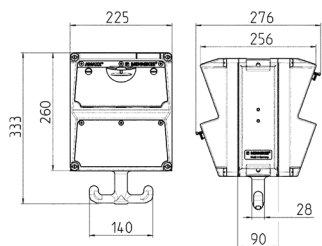

AMAXX# 组合插座装置  
货号 970005

- # 预接线安装
- # 铰链连接侧面
- # AMAPLAST 外壳和嵌件
- # 透明盖保险丝
- # 顶部带悬挂眼，底部带抓钩并随附链条组

技术信息

CEE 32 A, 5 p, 400 V	1
CEE 16 A, 5 p, 400 V	1
SCHUKO# 16 A, 230 V	3
数据插座	1 Cephx数据插座RJ45双数据端口 Cat. 6
保护装置	# 1 RCD 40安培, 4芯, 0.03安培 # 1 MCB 16安培, 3芯, C # 3 MCB#s 16安培, 1芯, C
上级保护装置的最大额定电流	32 A
额定电流	32 A
额定分散系数	1
接线 / 进线	# 适合单根最大 5 x 10 mm# 电缆接入
防护等级	IP 44
幼童保护	false
外壳材料	标准材料
重量	4860 克
高	260 毫米
宽	225 毫米

图纸

Drawing 1 MB 630

Depth dimensions for identical configuration on both sides.

Receptacles	Degrees	Depth
SCHUKO® 16A, 230 V	IP 44	282 mm
	IP 67	326 mm
CEE 16A, 3p, 230V	IP 44	342 mm
	IP 67	350 mm
CEE 16A, 5p, 400V	IP 44	354 mm
	IP 67	362 mm
CEE 32A, 5p, 400V	IP 44	372 mm
	IP 67	382 mm

Cable entries: closed for cut out.  
1 x M 32 on top, 1 x M 25 on top and 1 x M 20 on top.