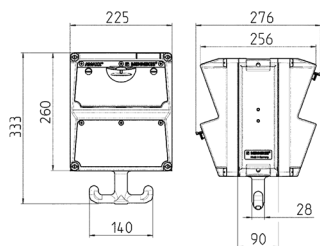

## AMAXX# 组合插座装置

货号 970005SI

- # 预接线安装
- # 铰链连接侧面
- # AMAPLAST 外壳和嵌件
- # 透明盖保险丝
- # 顶部带悬挂眼，底部带抓钩并随附链条组

## 技术信息

CEE 32 A, 5 p, 400 V	1
CEE 16 A, 5 p, 400 V	1
SCHUKO# 16 A, 230 V	3
数据插座	1 Cepex数据插座RJ45双数据端口 Cat. 6
保护装置	# 1 RCD 40安培, 4芯, 0.03安培 # 1 MCB 16安培, 3芯, C # 3 MCB#s 16安培, 1芯, C
上级保护装置的最大额定电流	32 A
额定电流	32 A
额定分散系数	1
接线 / 进线	# 适合单根最大 5 x 10 mm# 电缆接入
防护等级	IP 44
幼童保护	false
外壳材料	标准材料
重量	5000 克
高	260 毫米
宽	225 毫米

## 图纸

Drawing 1 MB 630

Depth dimensions for identical configuration on both sides.

Receptacles	Degrees	Depth
SCHUKO® 16A, 230 V	IP 44	282 mm
	IP 67	326 mm
CEE 16A, 3p, 230V	IP 44	342 mm
	IP 67	350 mm
CEE 16A, 5p, 400V	IP 44	354 mm
	IP 67	362 mm
CEE 32A, 5p, 400V	IP 44	372 mm
	IP 67	382 mm

Cable entries: closed for cut out.  
1 x M 32 on top, 1 x M 25 on top and 1 x M 20 on top.