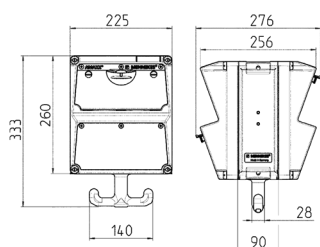

AMAXX# 组合插座装置

货号 970005GE

- # 预接线安装
- # 铰链连接侧面
- # AMAPLAST 外壳和嵌件
- # 透明盖保险丝
- # 顶部带悬挂眼，底部带抓钩并随附链条组

技术信息

CEE 32 A, 5 p, 400 V	1
CEE 16 A, 5 p, 400 V	1
SCHUKO# 16 A, 230 V	3
数据插座	1 Cepex数据插座RJ45双数据端口 Cat. 6
保护装置	# 1 RCD 40安培, 4芯, 0.03安培 # 1 MCB 16安培, 3芯, C # 3 MCB#s 16安培, 1芯, C
上级保护装置的最大额定电流	32 A
额定电流	32 A
额定分散系数	1
接线 / 进线	# 适合单根最大 5 x 10 mm# 电缆接入
防护等级	IP 44
幼童保护	false
外壳材料	标准材料
重量	5000 克
高	260 毫米
宽	225 毫米

图纸

Drawing 1 MB 630

Depth dimensions for identical configuration on both sides.

Receptacles	Degrees	Depth
SCHUKO® 16A, 230 V	IP 44	282 mm
	IP 67	326 mm
CEE 16A, 3p, 230V	IP 44	342 mm
	IP 67	350 mm
CEE 16A, 5p, 400V	IP 44	354 mm
	IP 67	362 mm
CEE 32A, 5p, 400V	IP 44	372 mm
	IP 67	382 mm

Cable entries: closed for cut out.
1 x M 32 on top, 1 x M 25 on top and 1 x M 20 on top.