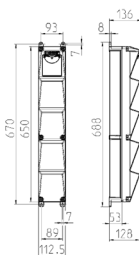

AMAXX# S 组合插座装置

货号 960340

- # 已接好线，可直接安装
- # 侧面带铰链
- # 外壳和内芯体采用 AMAPLAST 材料

技术信息

CEE 16 A, 5 p, 400 V	1
SCHUKO# 16 A, 230 V	2
数据插座	1 Cepex数据插座RJ45双数据端口 Cat. 6
保护装置	# 1 RCD 40 安培, 4 芯, 0.03 安培
上级保护装置的最大额定电流	16 A
额定电流	16 A
接线 / 进线	# 适合单根最大 5 x 10 mm# 电缆接入
防护等级	IP 44
幼童保护	false
外壳材料	标准材料
重量	2800 克
高	650 毫米
宽	112.5 毫米

图纸

Drawing 1 MB 541

Depth dimensions at various fittings.

Receptacles	Degrees	Depth
SCHUKO® 16A, 230 V	IP 44	140 mm
	IP 67	157 mm
CEE 16A, 3p, 230V	IP 44	170 mm
	IP 67	169 mm
CEE 16A, 5p, 400V	IP 44	172 mm
	IP 67	174 mm
CEE 32A, 5p, 400V	IP 44	182 mm
	IP 67	188 mm

Cable entries: closed for cut out. 1 x M 25 on top and 1 x M 25 on bottom or 1 x M 32 on top and 1 x M 32 on bottom, additionally: 1 x M 20 on top and bottom to cut out.