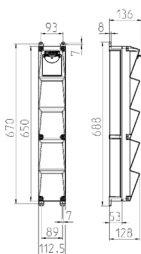

AMAXX# S 组合插座装置
货号 960008

- # 已接好线，可直接安装
- # 外壳和内芯体采用 AMAPLAST 材料

技术信息

CEE 16 A, 5 p, 400 V	2
SCHUKO# 16 A, 230 V	3
接线 / 进线	# 适合单根最大 5 x 10 mm# 电缆接入
防护等级	IP 44
幼童保护	false
外壳材料	标准材料
重量	2330 克
高	650 毫米
宽	112.5 毫米

图纸

Drawing 1 MB 541

Depth dimensions at various fittings.

Receptacles	Degrees	Depth
SCHUKO® 16A, 230 V	IP 44	140 mm
	IP 67	157 mm
CEE 16A, 3p, 230V	IP 44	170 mm
	IP 67	169 mm
CEE 16A, 5p, 400V	IP 44	172 mm
	IP 67	174 mm
CEE 32A, 5p, 400V	IP 44	182 mm
	IP 67	188 mm

Cable entries: closed for cut out. 1 x M 25 on top and 1 x M 25 on bottom or 1 x M 32 on top and 1 x M 32 on bottom, additionally: 1 x M 20 on top and bottom to cut out.