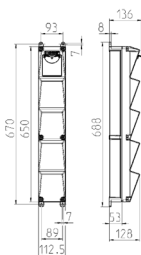

AMAXX# S 组合插座装置
货号 960005

- # 已接好线，可直接安装
- # 外壳和内芯体采用 AMAPLAST 材料

技术信息

CEE 16 A, 5 p, 400 V	1
SCHUKO# 16 A, 230 V	3
数据插座	1 数据插座 Cepex RJ45, 双数据端口 cat.6
上级保护装置的最大额定电流	16 A
额定电流	16 A
接线 / 进线	# 适合单根最大 5 x 10 mm# 电缆接入
防护等级	IP 44
幼童保护	false
外壳材料	标准材料
重量	2190 克
高	650 毫米
宽	112.5 毫米

图纸

Drawing 1 MB 541

Depth dimensions at various fittings.

Receptacles	Degrees	Depth
SCHUKO® 16A, 230 V	IP 44	140 mm
	IP 67	157 mm
CEE 16A, 3p, 230V	IP 44	170 mm
	IP 67	169 mm
CEE 16A, 5p, 400V	IP 44	172 mm
	IP 67	174 mm
CEE 32A, 5p, 400V	IP 44	182 mm
	IP 67	188 mm

Cable entries: closed for cut out. 1 x M 25 on top and 1 x M 25 on bottom or 1 x M 32 on top and 1 x M 32 on bottom, additionally: 1 x M 20 on top and bottom to cut out.