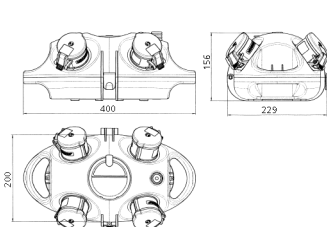

AirKRAFT 飞碟型  
货号 94557GE

- # 已接好线，可直接安装
- # 外壳和内芯体采用AMAPLAS 材料，颜色：黑底箱体，红色 (R0)、黄色 (GE) 或银色 (SI) 的带铰链翻盖
- # 线路保护器件位于透明窗口下方

技术信息

SCHUKO# 16 A, 230 V	4
接线 / 进线	# 3 m 3×1.5mm# 电缆, 带SCHUKO# 插头 16 A, 230 V
防护等级	IP 44
幼童保护	false
外壳材料	标准材料
重量	1798 克

图纸

Drawing  
1 MB 441  
Dim. in mm