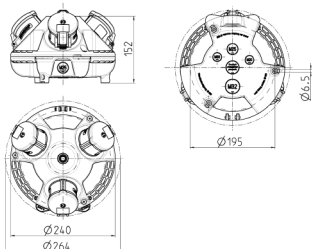

3KRAFT 方向盘型
货号 94358R0

- # 已接好线，可直接安装
- # 黑底箱体
- # 红色 (R0)、黄色 (GE) 或银色 (SI) 的带铰链翻盖
- # 外壳和内芯体采用 AMAPLAST 材料

技术信息

CEE 16 A, 5 p, 400 V	3
接线 / 进线	# 适合单根最大 5 x 10 mm# 电缆接入
防护等级	IP 44
幼童保护	false
外壳材料	标准材料
重量	1693 克

图纸

Drawing
1 MB 442

Dim. in mm