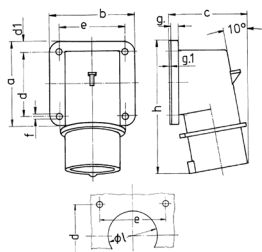

壁装式相位转换装置插头
货号 913

带螺钉接线端子

技术信息

伏特	32 A
极数	5 p
电压	230 V
钟点位置	9 h
赫兹	50-60 Hz
连接方式	螺钉连接
触点	标准
防护等级	IP 44
重量	258 克
认证标志	EAC

图纸

Drawing 2 MB 73	Amp. Poles	16		32		
		4	5	3	4	5
Dim. in mm	a	85	85	75	75	75
	b	85	85	90	90	90
	c	75	79	87	87	90
	d	64	64	45	45	45
	d1	10	10	13	13	13
	e	64	64	78	78	78
	f	5.5	5.5	5.5	5.5	5.5
	g	6	6	6	6	6
	g.1	2	2	2	2	2
	h	129	129	137	137	138
	l	50	50	55	55	55
	Terminal for cond. cross section (mm ²) min.-max.	1	1	2.5	2.5	2.5
			-2.5	-2.5	-6	-6