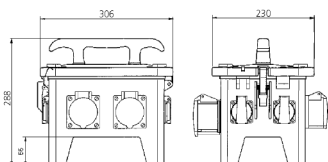

EverGUM 永久橡胶组合插座装置
货号 70435

- # 外壳材料为永久橡胶, RAL1003 信号黄色
- # 已接好线, 可直接安装

技术信息

CEE 16 A, 5 p, 400 V	2
SCHUKO# 16 A, 230 V	4
接线 / 进线	# 1 装置式插头 16 A, 5 p, 400 V
防护等级	IP 44
幼童保护	false
外壳材料	永久橡胶
重量	5600 克
长	306 毫米
高	288 毫米
宽	230 毫米
认证标志	EAC

图纸

Drawing
5 MB 48a
Dim. in mm