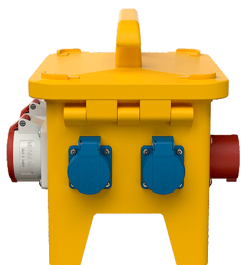

EverGUM 永久橡胶组合插座装置
货号 70435

- # 外壳材料为永久橡胶, RAL1003 信号黄色
- # 已接好线, 可直接安装

技术信息

CEE 16 A, 5 p, 400 V	2
SCHUKO# 16 A, 230 V	4
接线 / 进线	# 1 装置式插头 16 A, 5 p, 400 V
防护等级	IP 44
幼童保护	false
外壳材料	永久橡胶
重量	5600 克
长	306 毫米
高	288 毫米
宽	230 毫米
认证标志	EAC