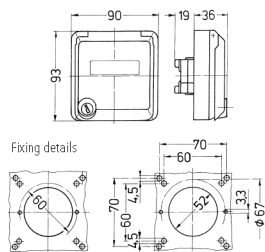

Cepex 面板式 SCHUKO# 插座
货号 4981

- # 阿尔卑斯白或珍珠白
- # 带螺钉接线端子
- # 带标记栏
- # 带安全锁
- # 配两把钥匙
- # 锁住时不得拆卸
- # 可根据客户需求提供相同的锁
- # 适用于安装在电缆管道和管柱中

技术信息

伏特	16 A
极数	3 p+E
电压	230 V
赫兹	50-60 Hz
防护等级	IP 44
幼童保护	false
重量	150 克
认证标志	EAC

图纸

Drawing
1 MB 305
Dim. in mm