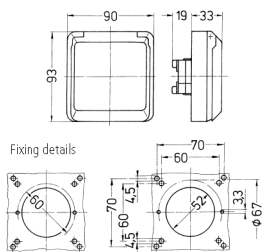

Cepex 面板式 SCHUKO# 插座
货号 4979

- # 阿尔卑斯白或珍珠白
- # 带螺钉接线端子
- # 适用于安装在电缆管道和管柱中
- # 符合 DIN 18032 (球类反弹标准)

技术信息

伏特	16 A
极数	3 p+E
电压	230 V
赫兹	50-60 Hz
防护等级	IP 44
幼童保护	false
重量	137 克
认证标志	EAC

图纸

Drawing
1 MB 304

Dim. in mm