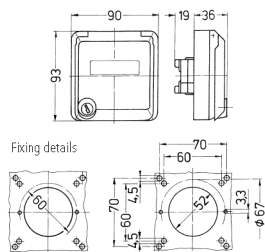

Cepex 面板式 SCHUKO# 插座  
货号 4977

- # 阿尔卑斯白或珍珠白
- # 带螺钉接线端子
- # 带标记栏
- # 带安全锁
- # 配两把钥匙
- # 锁住时不得拆卸
- # 可根据客户需求提供相同的锁
- # 适用于安装在电缆管道和管柱中

技术信息

伏特	16 A
极数	3 p+E
电压	230 V
赫兹	50-60 Hz
防护等级	IP 44
幼童保护	false
重量	167 克
认证标志	EAC

图纸

Drawing  
1 MB 305  
Dim. in mm