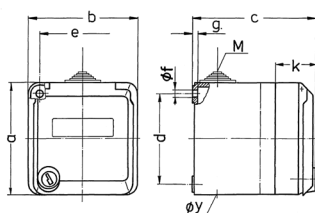

Cepex 壁装式 SCHUKO# 插座  
货号 4976

- # 灰色
- # 带螺钉接线端子
- # 带标记栏
- # 带安全锁
- # 配两把钥匙
- # 锁住时不得拆卸
- # 可根据客户需求提供相同的锁
- # 电缆进线：1 个 M 25 顶部堵头，带电缆压盖，1 个 M 25 底部开孔，1 个 M 20 背部开孔，适合电缆外径：7-13mm，
- # 带锁的产品：订货号 + G

技术信息

伏特	16 A
极数	3 p+E
电压	230 V
赫兹	50-60 Hz
防护等级	IP 44
幼童保护	false
重量	275 克
认证标志	EAC

图纸

Drawing 1 MB 313 Dim. in mm	Amp. Poles	16			32		
		3	4	5	3	4	5
a		93	93	93	93	93	93
b		90	90	90	90	90	90
c		90	90	90	102	102	102
d		75	75	75	75	75	75
e		73	73	73	73	73	73
f		5.5	5.5	5.5	5.5	5.5	5.5
g		4.2	4.2	4.2	4.2	4.2	4.2
k		36	36	36	36	36	36
y		25.5	25.5	25.5	25.5	25.5	25.5
M		25x1.5	25x1.5	25x1.5	25x1.5	25x1.5	25x1.5
Terminal for cond. cross section (mm <sup>2</sup> ) min.-max.		1.5	1.5	1.5	2.5	2.5	2.5
		-4	-4	-4	-6	-6	-6