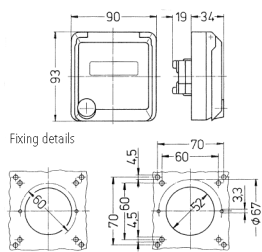

Cepex 面板式 SCHUKO# 插座  
货号 4974

- # 阿尔卑斯白或珍珠白
- # 带螺钉接线端子
- # 带标记栏
- # 适用于安装在电缆管道和管柱中

技术信息

伏特	16 A
极数	3 p+E
电压	230 V
赫兹	50-60 Hz
防护等级	IP 44
幼童保护	false
重量	139 克
认证标志	EAC

图纸

Drawing  
1 MB 325  
Dim. in mm