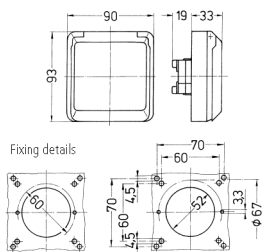

Cepex 面板式 SCHUKO# 插座  
货号 4971

- # 阿尔卑斯白或珍珠白
- # 带螺钉接线端子
- # 适用于安装在电缆管道和管柱中
- # 符合 DIN 18032 (球类反弹标准)

技术信息

伏特	16 A
极数	3 p+E
电压	230 V
赫兹	50-60 Hz
防护等级	IP 44
幼童保护	false
重量	138 克
认证标志	EAC

图纸

Drawing  
1 MB 304

Dim. in mm