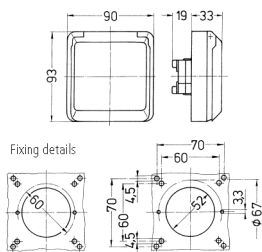

Cepex 面板式接地型插座  
货号 4904

- # 法国/比利时标准
- # 带螺钉接线端子
- # 适用于安装在电缆管道和管柱中
- # 符合 DIN 18032 (球类反弹标准)

技术信息

伏特	16 A
极数	2 p+E
电压	230 V
赫兹	50-60 Hz
防护等级	IP 44
幼童保护	true
重量	140 克
认证标志	EAC

图纸

Drawing  
1 MB 304  
Dim. in mm