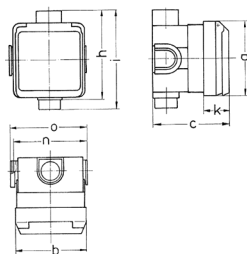

Cepex 暗装接地型插座
货号 4902

- # 法国/比利时标准
- # 带螺钉接线端子
- # 带暗盒
- # 符合 DIN 18032 (球类反弹标准)

技术信息

伏特	16 A
极数	2 p+E
电压	230 V
赫兹	50-60 Hz
防护等级	IP 44
幼童保护	true
重量	230 克
认证标志	EAC

图纸

Drawing 1 MB 336	Amp. Poles	16			32		
		3	4	5	3	4	5
Dim. in mm	a	93	93	93	93	93	93
	b	90	90	90	90	90	90
	c	95	95	95	95	95	95
	h	111	111	111	111	111	111
	i	124	124	124	124	124	124
	k	33	33	33	33	33	33
	n	91	91	91	91	91	91
	o	95	95	95	95	95	95
Terminal for cond. cross		1.5	1.5	1.5	2.5	2.5	2.5
section (mm ²) min.-max.		-4	-4	-4	-6	-6	-6