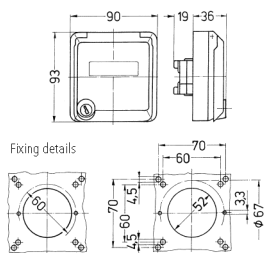

Cepex 外壳
货号 4344

- # 阿尔卑斯白
- # 面板式插座
- # 用于安装 RJ45 数据端口插座
- # 带标记栏
- # 配两把钥匙
- # 带锁的产品: 订货号 + G

技术信息

防护等级	IP 44
幼童保护	false
重量	498 克
认证标志	EAC

图纸

Drawing
1 MB 305
Dim. in mm