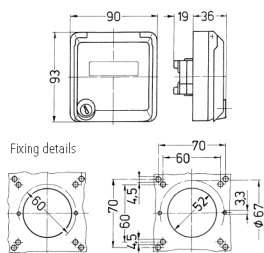

Cepex 外壳  
货号 4342

- # 灰色
- # 面板式插座
- # 用于安装 RJ45 数据端口插座
- # 带标记栏
- # 配两把钥匙
- # 带锁的产品: 订货号 + G

技术信息

防护等级	IP 44
幼童保护	false
重量	160 克
认证标志	EAC

图纸

Drawing  
1 MB 305  
Dim. in mm