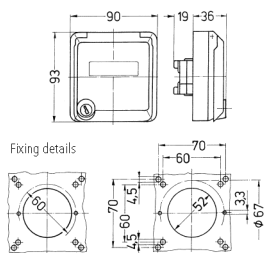

Cepex 外壳
货号 4326

- # 银色
- # 面板式插座
- # 用于安装 RJ45 数据端口插座
- # 带标记栏
- # 配两把钥匙
- # 带锁的产品: 订货号 + G

技术信息

防护等级	IP 44
幼童保护	false
重量	360 克
认证标志	EAC

图纸

Drawing
1 MB 305

Dim. in mm