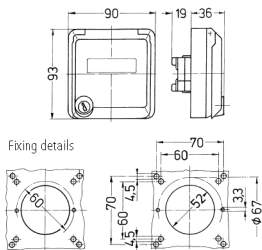

Cepex 外壳  
货号 4324

- # 阿尔卑斯白
- # 面板式插座
- # 用于安装 RJ45 数据端口插座
- # 带标记栏
- # 配两把钥匙
- # 带锁的产品: 订货号 + G

技术信息

防护等级	IP 44
幼童保护	false
重量	160 克
认证标志	EAC

图纸

Drawing  
1 MB 305  
Dim. in mm