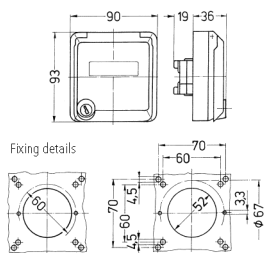

Cepex 外壳
货号 4322

- # 灰色
- # 面板式插座
- # 用于安装 RJ45 数据端口插座
- # 带标记栏
- # 配两把钥匙
- # 带锁的产品: 订货号 + G

技术信息

防护等级	IP 44
幼童保护	false
重量	147 克
认证标志	EAC

图纸

Drawing
1 MB 305
Dim. in mm