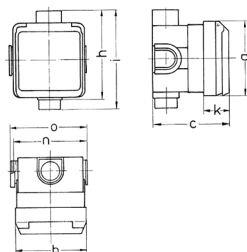

Copex 暗装插座 (阿尔卑斯白)
货号 4244

- # 带螺钉接线端子
- # 带暗盒
- # 符合 DIN 18032 (球类反弹标准)

技术信息

伏特	16 A
极数	5 p
电压	400 V
钟点位置	6 h
赫兹	50-60 Hz
防护等级	IP 44
幼童保护	false
重量	280 克
认证标志	VDE, EAC

图纸

Drawing 1 MB 336	Amp. Poles	16			32		
		3	4	5	3	4	5
Dim. in mm	a	93	93	93	93	93	93
	b	90	90	90	90	90	90
	c	95	95	95	95	95	95
	h	111	111	111	111	111	111
	i	124	124	124	124	124	124
	k	33	33	33	33	33	33
	n	91	91	91	91	91	91
	o	95	95	95	95	95	95
Terminal for cond. cross section (mm ²) min.-max.		1.5	1.5	1.5	2.5	2.5	2.5
		-4	-4	-4	-6	-6	-6