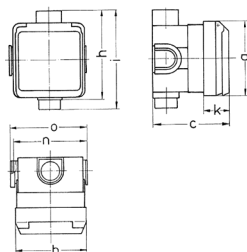

Copex 暗装插座 (阿尔卑斯白)
货号 4243

- # 带螺钉接线端子
- # 带暗盒
- # 符合 DIN 18032 (球类反弹标准)

技术信息

伏特	16 A
极数	3 p
电压	230 V
钟点位置	6 h
赫兹	50-60 Hz
防护等级	IP 44
幼童保护	false
重量	259 克
认证标志	VDE, EAC

图纸

Drawing 1 MB 336	Amp. Poles	16			32		
		3	4	5	3	4	5
Dim. in mm	a	93	93	93	93	93	93
	b	90	90	90	90	90	90
	c	95	95	95	95	95	95
	h	111	111	111	111	111	111
	i	124	124	124	124	124	124
	k	33	33	33	33	33	33
	n	91	91	91	91	91	91
	o	95	95	95	95	95	95
Terminal for cond. cross section (mm ²) min.-max.		1.5	1.5	1.5	2.5	2.5	2.5
		-4	-4	-4	-6	-6	-6