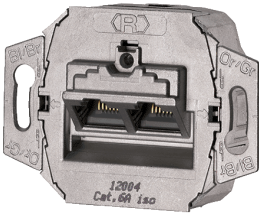

数据模块
货号 41492

- # Rutenbeck, 类型: 2 个 RJ45 数据端口内芯体, 6a 类 (UPOS)
- # 适用于 Cepex 插座, 订货号 4320 及其他类型

技术信息

重量	136 克
----	-------

图纸