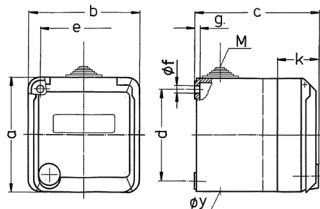

Cepex 壁装式插座
货号 4132

带螺钉接线端子
带标记栏

技术信息

伏特	16 A
极数	3 p
电压	230 V
钟点位置	6 h
赫兹	50-60 Hz
防护等级	IP 44
幼童保护	false
重量	286 克
认证标志	EAC, CQC

图纸

Drawing 1 MB 317	Amp. Poles	16			32		
		3	4	5	3	4	5
Dim. in mm	a	93	93	93	93	93	93
	b	90	90	90	90	90	90
	c	88	88	88	100	100	100
	d	75	75	75	75	75	75
	e	73	73	73	73	73	73
	f	5.5	5.5	5.5	5.5	5.5	5.5
	g	4.2	4.2	4.2	4.2	4.2	4.2
	k	34	34	34	34	34	34
	y	25.5	25.5	25.5	25.5	25.5	25.5
	M	25x1.5	25x1.5	25x1.5	25x1.5	25x1.5	25x1.5
Terminal for cond. cross section (mm ²) min.-max.		1.5	1.5	1.5	2.5	2.5	2.5
		-4	-4	-4	-6	-6	-6