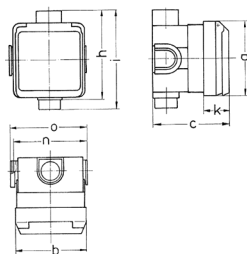

Cepex 暗装插座  
货号 4127

- # 带螺钉接线端子
- # 带暗盒
- # 符合 DIN 18032 (球类反弹标准)

技术信息

伏特	32 A
极数	3 p
电压	230 V
钟点位置	6 h
赫兹	50-60 Hz
防护等级	IP 44
幼童保护	false
重量	303 克
认证标志	EAC, CQC

图纸

Drawing 1 MB 336	Amp. Poles	16			32		
		3	4	5	3	4	5
Dim. in mm	a	93	93	93	93	93	93
	b	90	90	90	90	90	90
	c	95	95	95	95	95	95
	h	111	111	111	111	111	111
	i	124	124	124	124	124	124
	k	33	33	33	33	33	33
	n	91	91	91	91	91	91
	o	95	95	95	95	95	95
Terminal for cond. cross section (mm <sup>2</sup> ) min.-max.		1.5	1.5	1.5	2.5	2.5	2.5
		-4	-4	-4	-6	-6	-6