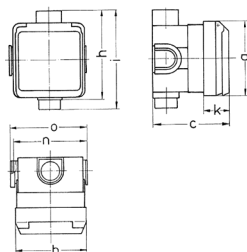

Cepex 暗装插座
货号 4122

- # 带螺钉接线端子
- # 带暗盒
- # 符合 DIN 18032 (球类反弹标准)

技术信息

伏特	16 A
极数	3 p
电压	230 V
钟点位置	6 h
赫兹	50-60 Hz
防护等级	IP 44
幼童保护	false
重量	195 克
认证标志	VDE, EAC, CQC

图纸

Drawing 1 MB 336	Amp. Poles	16			32		
		3	4	5	3	4	5
Dim. in mm	a	93	93	93	93	93	93
	b	90	90	90	90	90	90
	c	95	95	95	95	95	95
	h	111	111	111	111	111	111
	i	124	124	124	124	124	124
	k	33	33	33	33	33	33
	n	91	91	91	91	91	91
	o	95	95	95	95	95	95
Terminal for cond. cross section (mm ²) min.-max.		1.5	1.5	1.5	2.5	2.5	2.5
		-4	-4	-4	-6	-6	-6