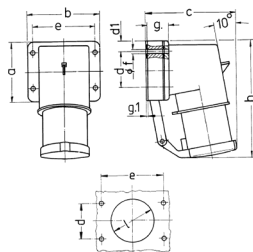

壁装式相位转换装置插头  
货号 3717

- # 带螺钉接线端子
- # 带铰链翻盖

技术信息

伏特	32 A
极数	5 p
电压	230 V
钟点位置	9 h
赫兹	50-60 Hz
连接方式	螺钉连接
触点	标准
防护等级	IP 44
重量	362 克
认证标志	EAC

图纸

Drawing 2 MB 43	Amp. Poles	16		32		
		4	5	3	4	5
Dim. in mm	a	85	85	75	75	75
	b	85	85	90	90	90
	c	104	106	115	115	117
	d	64	64	45	45	45
	d1	10	10	13	13	13
	e	64	64	78	78	78
	f	5.5	5.5	5.5	5.5	5.5
	g	27	27	27	27	27
	g.1	2	2	1	1	1
	h	140	140	150	150	150
	l	50	50	55	55	55
Terminal for cond. cross section (mm <sup>2</sup> ) min.-max.		1	1	2.5	2.5	2.5
		-2.5	-2.5	-6	-6	-6