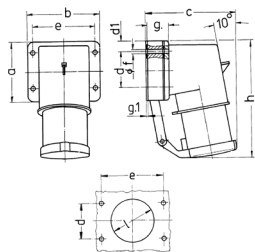

壁装式相位转换装置插头
货号 3356

- # 带螺钉接线端子
- # 带铰链翻盖

技术信息

伏特	32 A
极数	4 p
电压	400 V
钟点位置	6 h
赫兹	50-60 Hz
连接方式	螺钉连接
触点	标准
防护等级	IP 44
重量	349 克
认证标志	EAC

图纸

Drawing 2 MB 43	Amp. Poles	16		32		
		4	5	3	4	5
Dim. in mm	a	85	85	75	75	75
	b	85	85	90	90	90
	c	104	106	115	115	117
	d	64	64	45	45	45
	d1	10	10	13	13	13
	e	64	64	78	78	78
	f	5.5	5.5	5.5	5.5	5.5
	g	27	27	27	27	27
	g.1	2	2	1	1	1
	h	140	140	150	150	150
	l	50	50	55	55	55
	Terminal for cond. cross section (mm ²) min.-max.		1	1	2.5	2.5
		-2.5	-2.5	-6	-6	-6