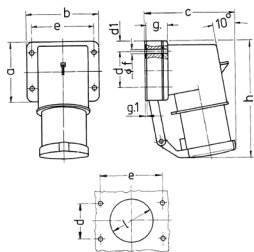

壁装式相位转换装置插头
货号 3350

- # 带螺钉接线端子
- # 带铰链翻盖

技术信息

伏特	16 A
极数	4 p
电压	400 V
钟点位置	6 h
赫兹	50-60 Hz
连接方式	螺钉连接
触点	标准
防护等级	IP 44
重量	210 克
认证标志	EAC

图纸

Drawing 2 MB 43	Amp. Poles	16		32		
		4	5	3	4	5
Dim. in mm	a	85	85	75	75	75
	b	85	85	90	90	90
	c	104	106	115	115	117
	d	64	64	45	45	45
	d1	10	10	13	13	13
	e	64	64	78	78	78
	f	5.5	5.5	5.5	5.5	5.5
	g	27	27	27	27	27
	g.1	2	2	1	1	1
	h	140	140	150	150	150
	l	50	50	55	55	55
Terminal for cond. cross section (mm ²) min.-max.		1	1	2.5	2.5	2.5
		-2.5	-2.5	-6	-6	-6