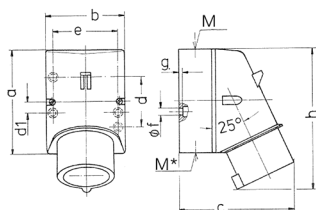

# 带螺钉接线端子

技术信息

伏特	16 A
极数	4 p
电压	400 V
钟点位置	6 h
赫兹	50-60 Hz
连接方式	螺钉连接
触点	标准
防护等级	IP 44
重量	241 克
认证标志	EAC, CQC

图纸

Drawing 2 MB 32	Amp. Poles	16			32		
		3	4	5	3	4	5
Dim. in mm	a	87	100	100	128	128	128
	b	64	75	75	84	84	84
	c	93	106	110	133	133	135
	d	40	—	—	—	—	—
	d1	—	10.5	10.5	11	11	11
	e	50.5	59	59	68	68	68
	f	4.5	5	5	5.3	5.3	5.3
	g	4	4	4	4	4	4
	h	122	133	135	169	169	170
	M	20	20	20	32	32	32
	M*	1x20 (blind) to be cut out			2x25 (blind) to be cut out		
Max. cable diam. (mm)		15	15	15	18/25	18/25	18/25
Terminal for cond. cross section (mm <sup>2</sup> ) min.-max.		1	1	1	2.5	2.5	2.5
		-2.5	-2.5	-2.5	-6	-6	-6