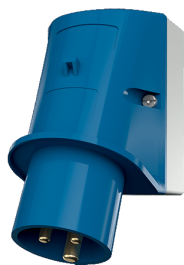

壁装式插头
货号 332

- # 带螺钉接线端子
- # 黑底箱体底部配有清箱区

技术信息

伏特	16 A
极数	3 p
电压	230 V
钟点位置	6 h
赫兹	50-60 Hz
连接方式	螺钉连接
触点	标准
防护等级	IP 44
重量	147 克
认证标志	VDE, EAC, CQC

图纸

Drawing 2 MB 32	Amp. Poles	16			32		
		3	4	5	3	4	5
Dim. in mm	a	87	100	100	128	128	128
	b	64	75	75	84	84	84
	c	93	106	110	133	133	135
	d	40	—	—	—	—	—
	d1	—	10.5	10.5	11	11	11
	e	50.5	59	59	68	68	68
	f	4.5	5	5	5.3	5.3	5.3
	g	4	4	4	4	4	4
	h	122	133	135	169	169	170
	M	20	20	20	32	32	32
	M*	1x20 (blind) to be cut out			2x25 (blind) to be cut out		
Max. cable diam. (mm)		15	15	15	18/25	18/25	18/25
Terminal for cond. cross section (mm ²) min.-max.		1	1	1	2.5	2.5	2.5
		-2.5	-2.5	-2.5	-6	-6	-6