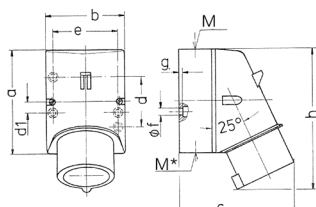

壁装式插头
货号 332

- # 带螺钉接线端子
- # 黑底箱体底部配有清箱区

技术信息

伏特	16 A
极数	3 p
电压	230 V
钟点位置	6 h
赫兹	50-60 Hz
连接方式	螺钉连接
触点	标准
防护等级	IP 44
重量	147 克
认证标志	VDE, EAC, CQC

图纸

Drawing 2 MB 32	Amp. Poles	16			32		
		3	4	5	3	4	5
Dim. in mm	a	87	100	100	128	128	128
	b	64	75	75	84	84	84
	c	93	106	110	133	133	135
	d	40	—	—	—	—	—
	d1	—	10.5	10.5	11	11	11
	e	50.5	59	59	68	68	68
	f	4.5	5	5	5.3	5.3	5.3
	g	4	4	4	4	4	4
	h	122	133	135	169	169	170
	M	20	20	20	32	32	32
	M*	1x20 (blind) to be cut out			2x25 (blind) to be cut out		
Max. cable diam. (mm)		15	15	15	18/25	18/25	18/25
Terminal for cond. cross section (mm ²) min.-max.		1	1	1	2.5	2.5	2.5
		-2.5	-2.5	-2.5	-6	-6	-6