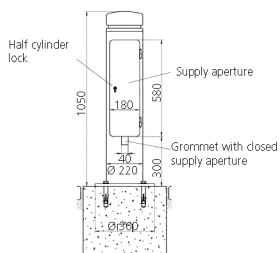

灯柱外壳
货号 18500R0

- # 采用钢管材料
- # 壁厚 4.0 mm
- # 热浸镀锌
- # 喷塑
- # 颜色：红色
- # 带铰链
- # 带安全锁
- # 尺寸（高 x 直径）：1050 x 220 mm（内部）
- # 重量：约 45 kg
- # 底部开孔：（高 x 宽）50 x 40 mm
- # 固定法兰盘直径：360 mm
- # 带 4

技术信息

重量	98000 克
认证标志	EAC

图纸

Top view of the bottom plate

Part no. 18500R0
Colour: red RAL 3005

Drawing
1 MB 443

Dim. in mm