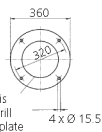

灯柱外壳
货号 18500R0

- # 采用钢管材料
- # 壁厚 4.0 mm
- # 热浸镀锌
- # 喷塑
- # 颜色：红色
- # 带铰链
- # 带安全锁
- # 尺寸（高 x 直径）：1050 x 220 mm（内部）
- # 重量：约 45 kg
- # 底部开孔：（高 x 宽）50 x 40 mm
- # 固定法兰盘直径：360 mm
- # 带 4

技术信息

重量	98000 克
认证标志	EAC

图纸

Top view of the bottom plate

Part no. 18500R0
Colour: red RAL 3005

Drawing
1 MB 443

Dim. in mm