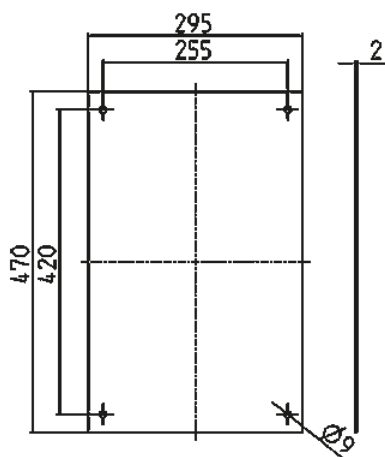

安装板
货号 18416

- # 镀锌
- # 外壳尺寸: 530 x 400 x 220 mm

技术信息

重量	2142 克
认证标志	EAC

图纸

图纸
5 MB 64
尺寸毫米