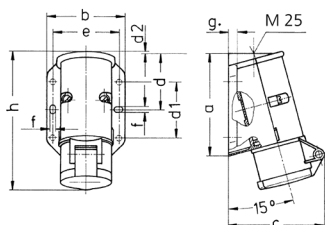

壁装式插座
货号 1838

- # 带螺钉接线端子
- # 外部固定
- # 1 个顶部堵头, 1 个背部开孔 (敲落孔)

技术信息

伏特	32 A
极数	2 p
电压	20-25 V
赫兹	50-60 Hz
连接方式	螺钉连接
触点	标准
防护等级	IP 44
重量	189 克
认证标志	EAC

图纸

Drawing 1 MB 294	Amp. Poles	16		32	
		2	3	2	3
Dim. in mm	a	96	96	96	96
	b	73	73	73	73
	c	90	90	90	90
	d	53	53	53	53
	d1	52	52	52	52
	d2	2	2	2	2
	e	62	62	62	62
	f	5.3	5.3	5.3	5.3
	g	8	8	8	8
	h	129	129	129	129
Terminal for cond. cross section (mm ²) min.-max.		4	4	4	4
		-10	-10	-10	-10