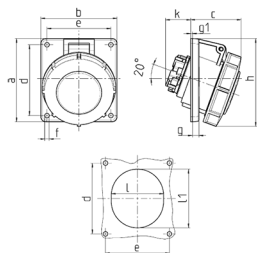

带 TwinCONTACT 双接线端子的面板式插座  
货号 1804

- # 免螺钉弹簧端子
- # 适用于T接线
- # 向内倾斜 20°
- # 插座可安装辅助触点

技术信息

伏特	32 A
极数	4 p
电压	230 V
钟点位置	9 h
赫兹	50-60 Hz
连接方式	免螺钉 - TwinCONTACT
触点	标准
防护等级	IP 67
法兰	100x92 毫米
固定孔	85x77 毫米
倾斜角度	20 °
重量	280 克
认证标志	EAC

图纸

Drawing 1 MB 466	Amp. Poles	16			32		
		3	4	5	3	4	5
Dim. in mm	a	73.5	100	100	100	100	100
	b	64	92	92	92	92	92
	c	52	60	62	66	66	66
	d	60	85	85	85	85	85
	e	52	77	77	77	77	77
	f	5.5	5.5	5.5	5.5	5.5	5.5
	g	7	8	8	8	8	8
	g-1	2	2	2	2	2	2
	h	84	100	106	109	109	113
	k	31	31	31	44	44	54
	l	52	55	65	70	70	73
	l1	60	63	72	82	82	85
	Terminal for cond. cross section (mm <sup>2</sup> ) min.-max.	1.5	1.5	1.5	2.5	2.5	2.5
		-4	-4	-4	-6	-6	-6