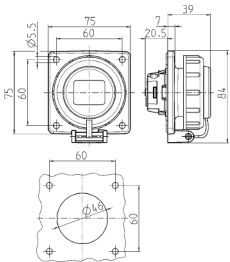

面板式接地型插座  
货号 17081

- # 法国-比利时标准
- # 螺栓型端子
- # 皮带固定的卡销盖
- # 矩形法兰
- # 四个固定孔

技术信息

伏特	16 A
极数	2 p+E
电压	230 V
连接方式	螺钉连接
触点	标准
防护等级	IP 68
幼童保护	true
法兰	75x75 毫米
固定孔	60x60 毫米
重量	106 克

图纸

Drawing  
1 MB 628  
Dim. in mm