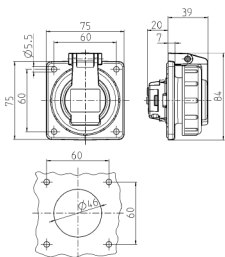

面板式接地型插座  
货号 17060

- # 直插式接线端子
- # 带铰链卡接翻盖
- # 带矩形法兰, 四个安装孔

技术信息

伏特	16 A
极数	2 p+E
电压	230 V
连接方式	螺钉连接
触点	标准
防护等级	IP 68
幼童保护	true
法兰	75x75 毫米
固定孔	60x60 毫米
重量	104 克
认证标志	EAC

图纸

Drawing  
1 MB 627  
Dim. in mm