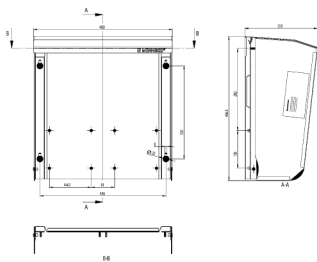

挡雨板  
货号 15690

- # 采用不锈钢（材料 1.4301）
- # 侧面有敲落孔
- # 用于壁装或安装在管柱上
- # 尺寸（高 X 宽 X 深）：226 x 155 x 52 mm
- # 表面：镜面抛光

技术信息

重量	8540 克
认证标志	EAC

图纸

Drawing  
1 MB 552  
Dim. in mm