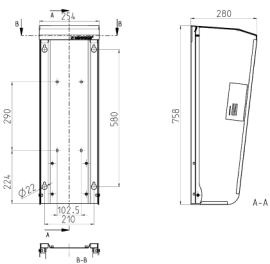

挡雨板
货号 15683

- # 采用不锈钢（材料 1.4301）
- # 侧面有敲落孔
- # 可从背部拆下罩盖
- # 用于壁装或安装在管柱 15530 上
- # 尺寸（高 X 宽 X 深）：758 x 254 x 280 mm
- # 表面：镜面抛光

技术信息

重量	5950 克
认证标志	EAC

图纸

Drawing
1 MB 516
Dim. in mm