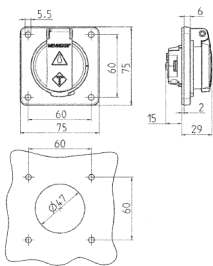

面板式 SCHUKO# 插座
货号 11013F

- # 带铰链翻盖
- # 也适用于电缆管道和暗盒
- # 带 3 个插入式端子，适用于 1.5 - 2.5 mm# 电缆

技术信息

伏特	16 A
极数	2 p+E
电压	230 V
连接方式	直插式接线端子
触点	标准
防护等级	IP 54
幼童保护	false
法兰	75x75 毫米
固定孔	60x60 毫米
重量	60 克
认证标志	VDE, EAC

图纸

Drawing
1 MB 593

Dim. in mm